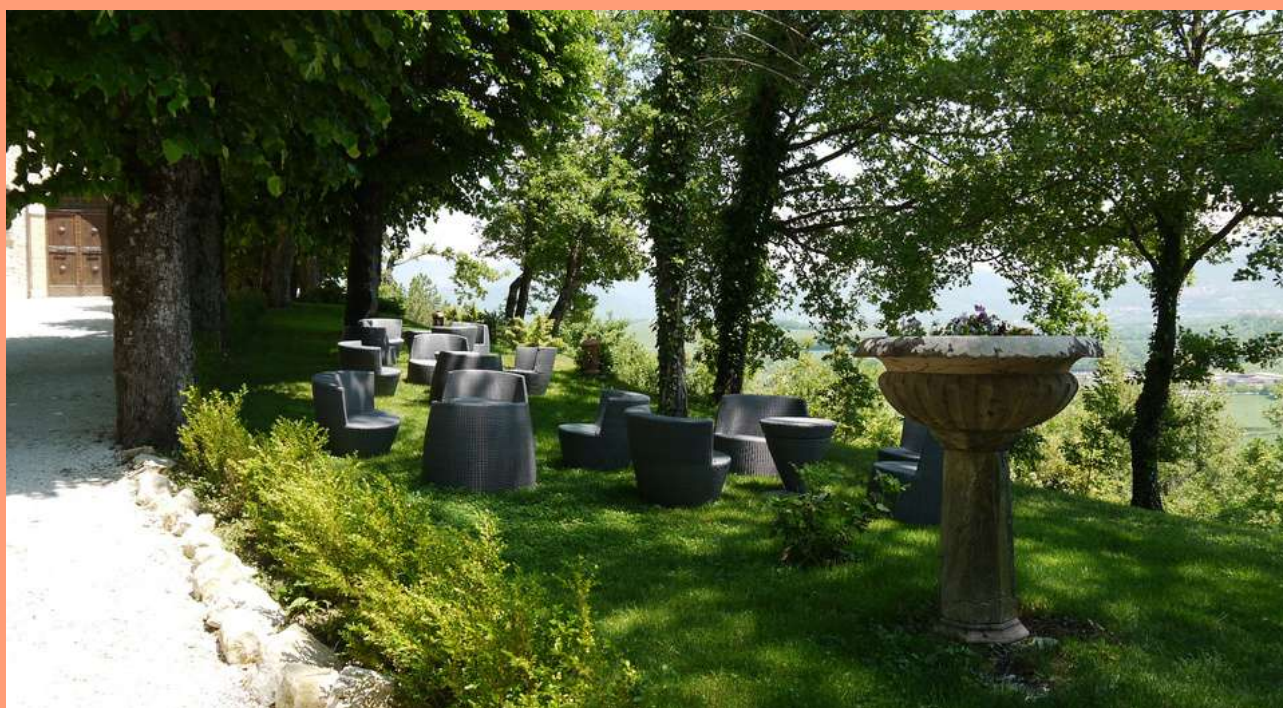

Location

Il **Castello di Baccaresca** con i suoi 240 ettari di **Natura incontaminata** e la dimora risalente al **XII sec.** è la location ideale per realizzare il tuo **matrimonio da favola**. Servizi personalizzabili e numerosi **spazi esterni ed interni** ti garantiranno l'evento che hai sempre sognato

Castello di Baccaresca - Umbria

Spazi Esterni

CORTE DEL CASTELLO

350 mq per un max di 150
persone a sedere

CORTE POSTERIORE

500 mq ca. per un max di 250
persone a sedere

PARCO DEL CASTELLO

300 mq ca. di giardini con
vista panoramica